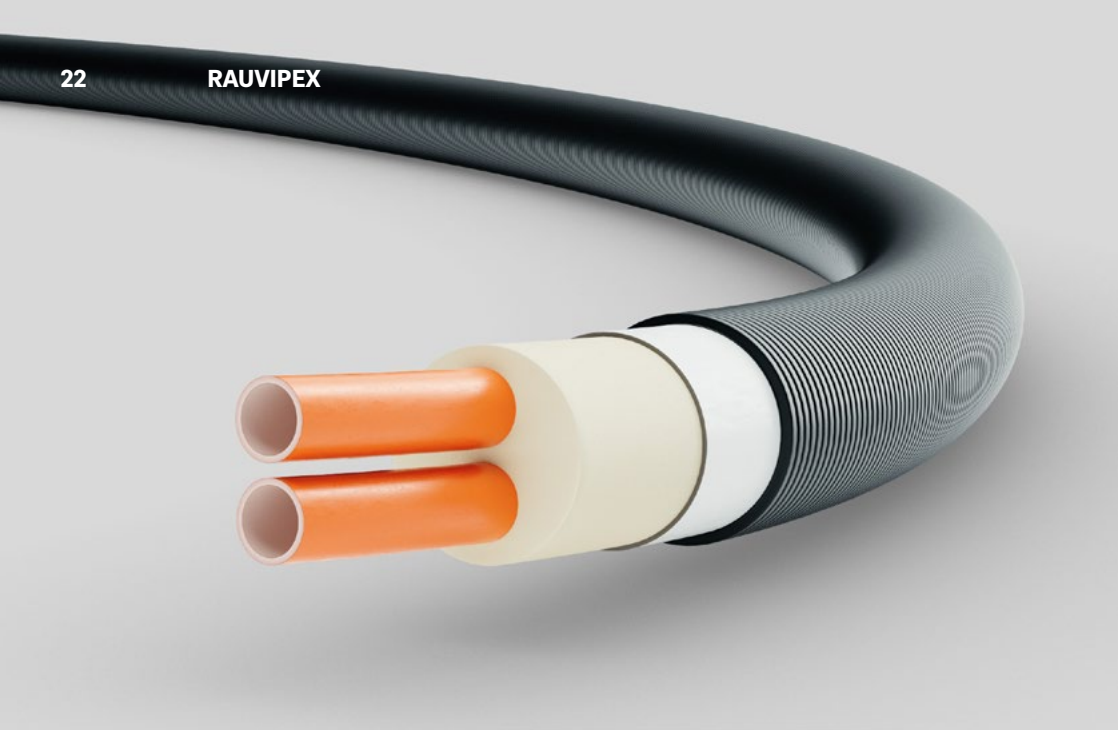

Verschiedene Ausführungen für unterschiedliche Anforderungen.

Zeitsparend

Einfache und schnelle Montage.

Abgestimmtes Gesamtsystem

Vom Zubehör bis hin zum REHAU Service - alles aus einer Hand.

RAUPIPEX: Das Multitalent für den Wärmetransport