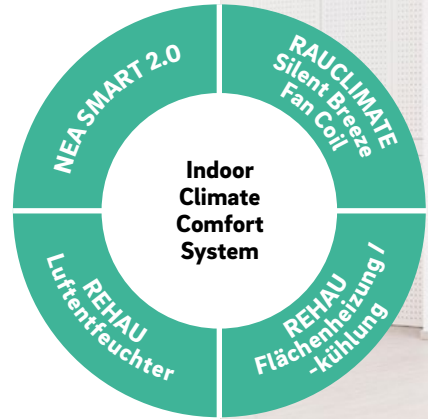

Highlights

Perfekte Haptik

Soft-Touch und Anti-Fingerprint mit einfacher Reinigung.

Sicher ist sicher

10x bruchfester als Echtglas sowie hohe Kratzbeständigkeit.

Leichte Handhabung

EasyConnect-Montage in weniger als 1 Min. – aufgesetzt, teileingelassen oder fliesenbündig.

Indoor Climate Comfort System: Wohlfühlklima ohne Kompromisse

Das Gesamtsystem, das in puncto Komfort keine Wünsche offenlässt.

Individuelles Wohlfühlklima in jedem Raum, zu jeder Jahreszeit

Alle Einzelkomponenten kommen aus einer Hand und sind über die zentrale Regelungstechnik miteinander verbunden. Dadurch sind sie intelligent aufeinander abgestimmt – ganz automatisch, ohne permanentes manuelles Nachjustieren des Nutzers.