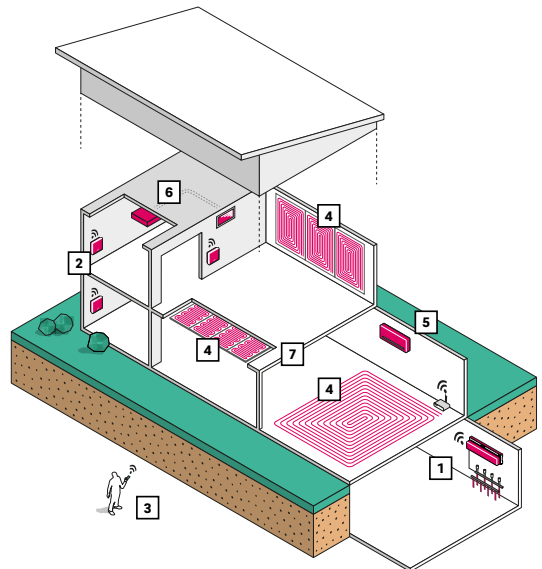

Highlights

Perfekte Haptik

Soft-Touch und Anti-Fingerprint mit einfacher Reinigung.

Sicher ist sicher

10x bruchfester als Echtglas sowie hohe Kratzbeständigkeit.

Leichte Handhabung

EasyConnect-Montage in weniger als 1 Min. – aufgesetzt, teileingelassen oder fliesenbündig.

Indoor Climate Comfort System: Wohlfühlklima ohne Kompromisse

Das Gesamtsystem, das in puncto Komfort keine Wünsche offenlässt.

Individuelles Wohlfühlklima in jedem Raum, zu jeder Jahreszeit

Alle Einzelkomponenten kommen aus einer Hand und sind über die zentrale Regelungstechnik miteinander verbunden. Dadurch sind sie intelligent aufeinander abgestimmt – ganz automatisch, ohne permanentes manuelles Nachjustieren des Nutzers.

- 1 NEA SMART 2.0 Basis
- 2 NEA SMART 2.0 Raumregler
- 3 NEA SMART 2.0 App
- 4 REHAU Flächenheizung-/kühlung
- 5 RAUCLIMATE Silent Breeze Fan Coil
- 6 REHAU Luftentfeuchter
- 7 RAUTHERM NEO Contact Heiz-/Kühldecke