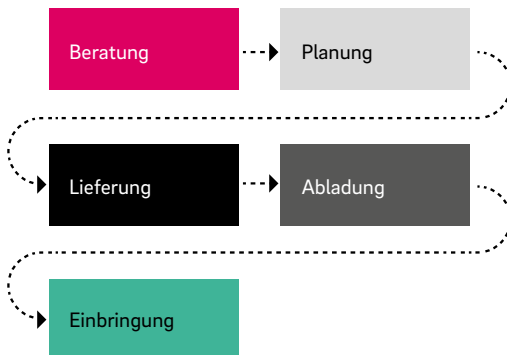

Bis zu 30 % schnellere Gesamtmontage mit dem neuen REHAU Dichtring

Entdecken Sie den absoluten Zeitspar-Garanten: Ohne Gleitmittel, ohne Anfasen, ohne große Steckkräfte und selbst für stark fetthaltige Abwässer im gewerblichen Bereich geeignet.

Highlights

Immer die richtige Lösung

Premium- oder Komfortschallschutz flexibel installieren.

Bester Schallschutz im Markt

Nur 13 dB(A)* mit der neuen RAUCLAMP NC.

Maximale Effizienz

Neuer REHAU Dichtring mit Schnelligkeits-Bonus.

RM² Modules: mit moderner Vorfertigung schneller ans Ziel

Zeit- und Kostendruck steigen, der Fachkräftemangel wächst. RM² Modules bieten Ihnen die Möglichkeit, Ihrem Anspruch auch weiterhin erfolgreich gerecht zu werden.

Die Zukunft am Bau schon heute erleben

RM² Modules, das heißt: individuell vorkonfektionierte Modultechnik für Neubau und Sanierung. Und damit: Präzision „just in time“, direkt auf die Baustelle.

Full-Service nach dem One-Stop-Shop Prinzip